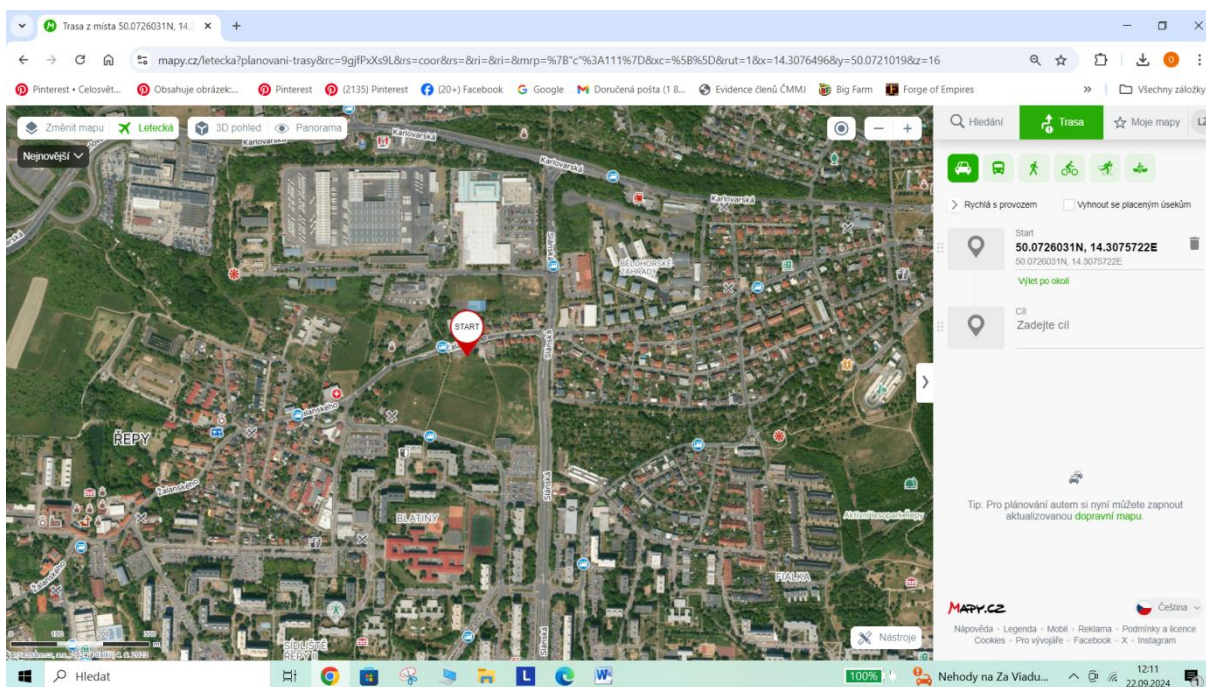

Harmongram

od 7:30	přejímka psů na výstavišti
v 9:00	slavnostní zahájení výstavy
od 9:15	posuzování v kruzích
od 14:00	odpolední soutěže a ukončení výstavy

Adresa úřadu

Žalanského 291/12b, 16300 Praha 17 – Řepy

výstava se pořádá na louce před úřadem

Mapa

<https://mapy.cz/letecka?planovani-trasy&rc=9gjfPxXs9L&rs=coor&rs=&ri=&ri=&mrp=%7B%22c%22%3A111%7D&xc=%5B%5D&rut=1&x=14.3076496&y=50.0721019&z=16>

Situační plán

- V – vstup do výstavního prostoru
- R – restaurace
- P – parkovací plochy
- PH – parkovací plochy hlídané, placené
- VP – výstavní plocha
- WC – toalety

GPS 50°4'20.860"N,
14°18'28.220"E

22. Oblastní výstava psů všech plemen

Místo konání:

na travnatých plochách před Úřadem městské části Praha 17, ul. Žalanského 291/12b, Praha 17 – Řepy.