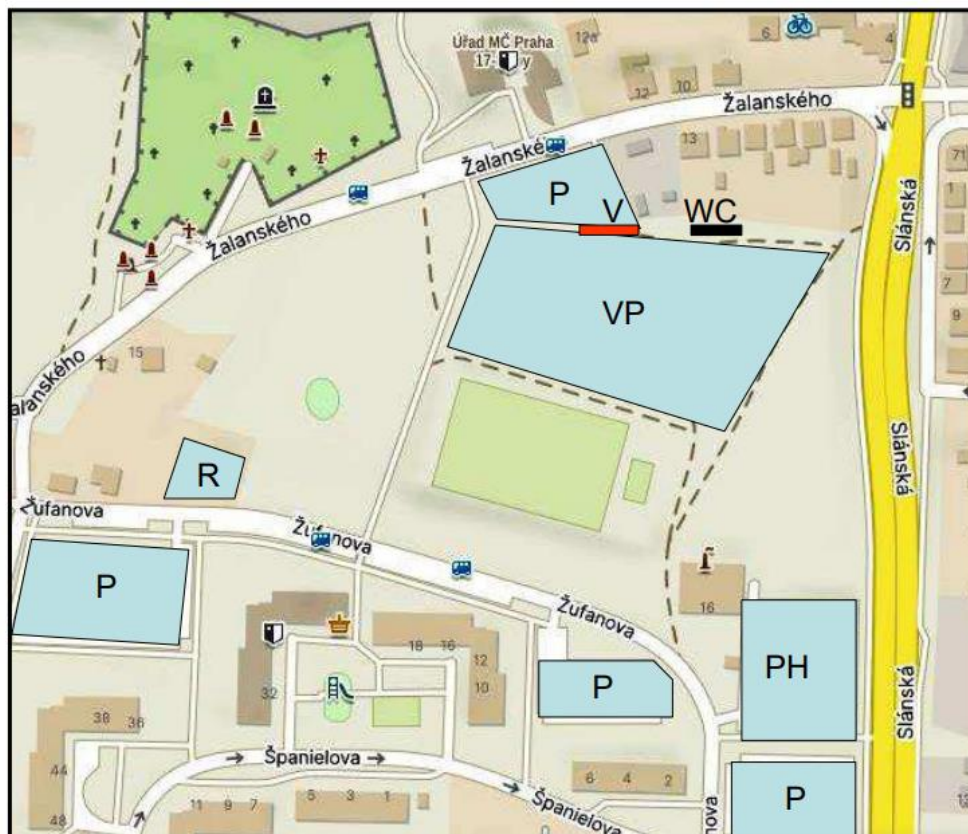

Harmongram

od 7:30	přejímka psů na výstavišti
v 9:00	slavnostní zahájení výstavy
od 9:15	posuzování v kruzích
od 14:00	odpolední soutěže a ukončení výstavy

Adresa úřadu

Žalanského 291/12b, 16300 Praha 17 – Řepy

výstava se pořádá na louce před úřadem

Mapa

<https://mapy.cz/letecka?planovani-trasy&rc=9gjfPxXs9L&rs=coor&rs=&ri=&ri=&mrp=%7B%22c%22%3A111%7D&xc=%5B%5D&rut=1&x=14.3076496&y=50.0721019&z=16>

Situační plán

- V – vstup do výstavního prostoru
- R – restaurace
- P – parkovací plochy
- PH – parkovací plochy hlídané, placené
- VP – výstavní plocha
- WC – toalety

GPS 50°4'20.860"N,
14°18'28.220"E

22. Oblastní výstava psů všech plemen

Místo konání:

na travnatých plochách před Úřadem městské části Praha 17, ul. Žalanského 291/12b, Praha 17 – Řepy.